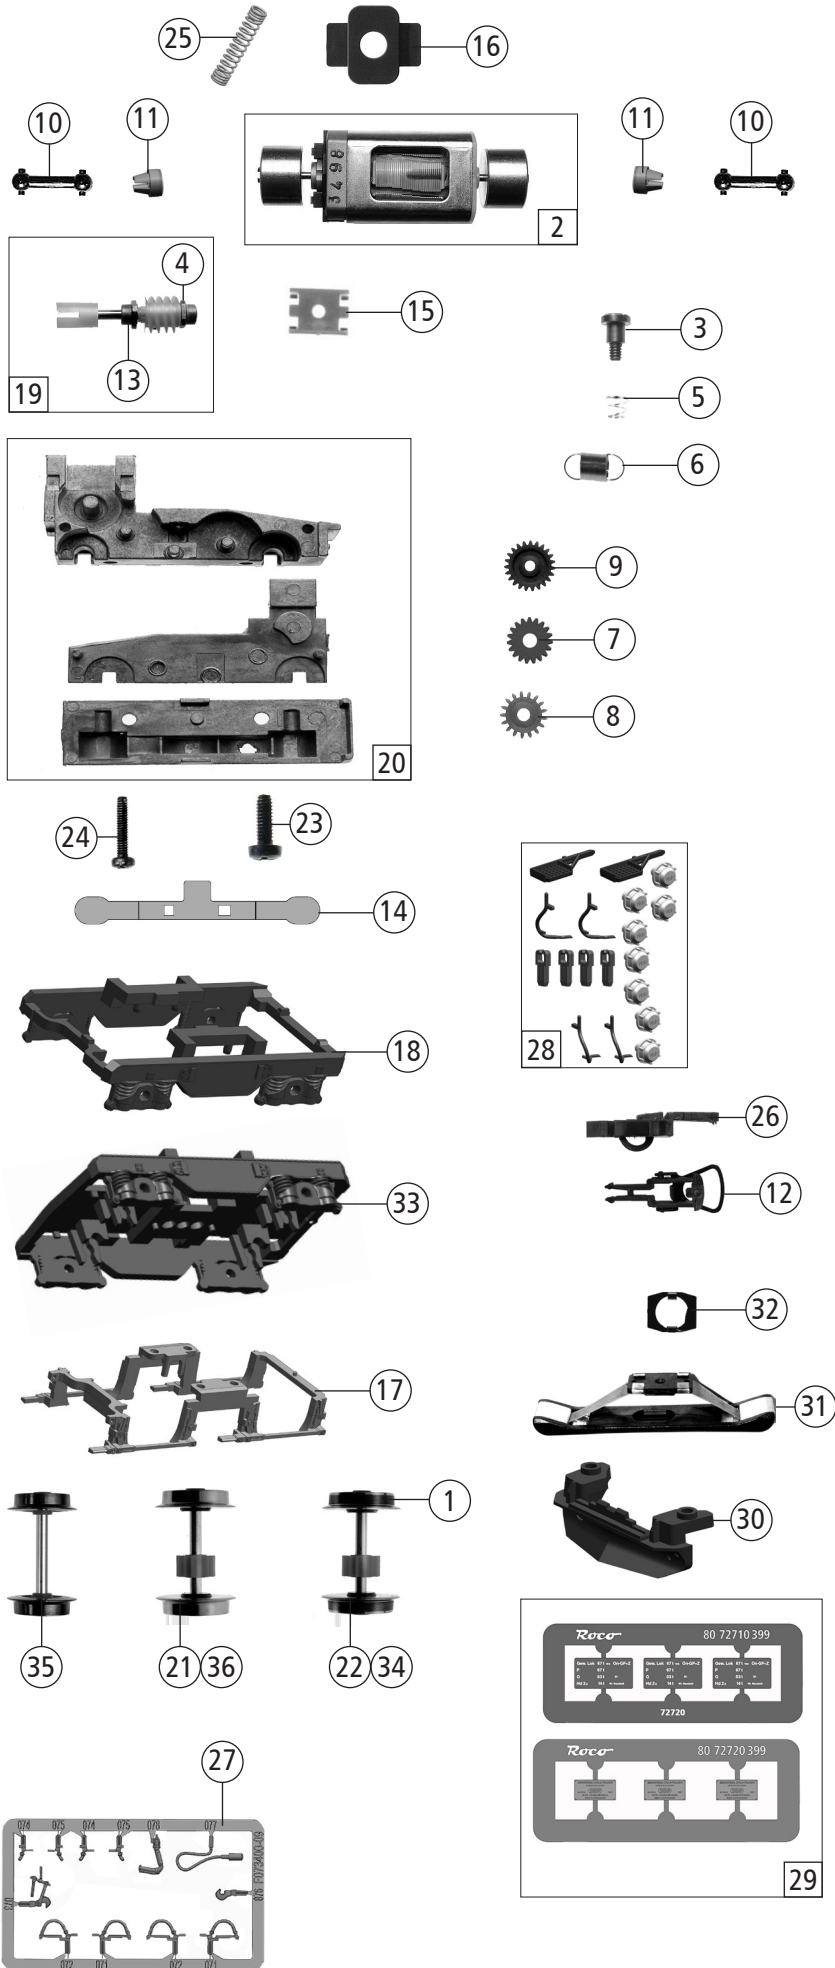

72720		ÖBB	BR 2143	=	
72721				=	🔊
78721				~	🔊
Pos. Nr. Pos.no.	Beschreibung Description	Art.-Nr. Art.no.	Preisgruppe Price bracket		
1	Haftrings.10Stk.10,3-12,8mm Traction tyres set 10Stk. 10,3-12,8mm	40069	---		
2	Motor Motor	85112	28		
3	FK-Schraube FK-Screw	85704	4		
4	Beilagscheibe Washer	86108	3		
5	Konусfeder Cone spring	86202	3		
6	Zugfeder Draw spring	86208	3		
7	Schnecken Zahnrad Z=14/19 Worm gear wheel Z=14/19	86416	4		
8	Zahnrad Z=17/M=0,4 Gear wheel Z=17/M=0,4	86418	5		
9	Zahnrad Z=23 gerade M=0,4 Gear wheel Z=23 straight M=0,4	111679	3		
10	Kardanwelle Cardan shaft	87122	3		
11	Kardanschale kurz 1,5 mm Cardan reception short 1,5 mm	87129	4		
12	Standardkupplung Standard coupling	89246	6		
13	Lager für Schneckenachse Bearing for worm gear axle	89749	6		
14	Radkontakt Wheel contact	139424	6		
15	Schneckendeckel Worm gear cover	95671	4		
16	Distanzplättchen Spacer chip	105764	3		
17	Bremsbackenrahmen Brake shoes frame	137898	5		
18	DG-Blende Bogie frame	135358	8		
19	Schneckensatz mit Kardanschale Set of worm gear incl. cardan reception	114716	13		
20	Getriebesatz 3-teilig Gear set 3-parts	114720	13		
21	Radsatz o. Haftring m. Zahnrad Wheelset w/o traction tyre w.gear wheel	135367	11		
22	Radsatz m.2 Haftringe m.Zahnrad Wheelset w.2 traction tyres w.gear wheel	135369	12		
23	GF-Schraube M2x6 mm Self-tapping screw M2x6 mm	114828	3		
24	GF-Schraube M2x10 mm Self-tapping screw M2x10 mm	114854	3		
25	Kontaktfeder Contact spring	116812	3		
26	Kurzkupplung-Vorentkupplung Short coupling- pre-uncoupling	115550	6		
27	TS-Bremsschläuche und Zughaken Part set of brake tubes & coupling hooks	139832	7		
28	TS-Blendensteckteile Set of cover plug-in parts	135354	11		
29	Tafelsätze Set of painted panels	141320	14		
30	Schienenräumer Rail guard	141319	6		
Wechselstrom AC					
31	AC-Schleifer 50mm AC-Center pick-up 50mm	86032	14		
32	Schleiferhalter Center pick-up holder	95687	5		
33	DG-Blende AC Bogie frame AC	135378	12		
34	Radsatz m.2 Haftringe m.Zahnrad AC Wheelset w.2 traction tyres w.gear wheel AC	135381	12		
35	Radsatz o. Haftring o. Zahnrad AC Wheelset w/o tract. tyre w/o gear wheel AC	135379	10		
36	Radsatz o. Haftring m. Zahnrad AC Wheelset w/o traction tyre w.gear wheel AC	135380	11		

Ersatzteile erhalten Sie direkt unter www.roco.cc, bei Ihrem Fachhändler oder Ihrer Landesvertretung:
Spare parts can be ordered directly at www.roco.cc and from your local dealer or country representative.